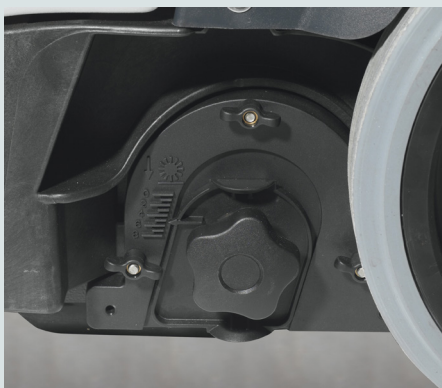

SW 750

Kenmerken van kwaliteit en betrouwbaarheid

- Innovaties voor maximale prestaties

De hoofd- en zijborstels zijn verstelbaar om onder alle omstandigheden een perfecte druk op de vloer te behouden

De duwbeugel is volledig verstelbaar en dus aan te passen aan iedere gebruiker. Het is compleet inklapbaar om het opbergen te vereenvoudigen