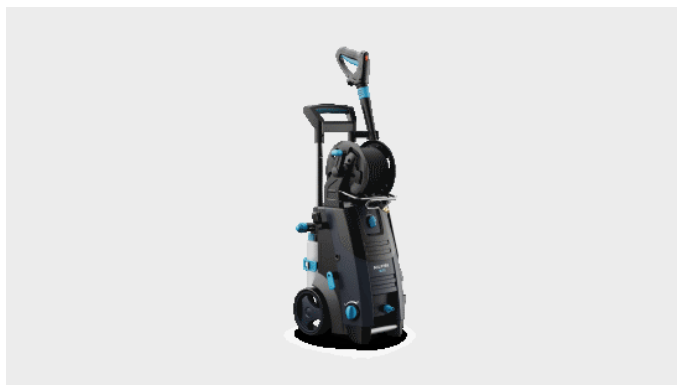

Ideaal voor dagelijkse reinigingswerkzaamheden

Zoals alle Nilfisk hogedrukreinigers is het MC 2C platform ontworpen om optimale hogedrukreinigingsresultaten te leveren - maar er is altijd ruimte voor verbetering, dus hebben we de reinigingseffectiviteit en efficiency van de machines verhoogd via het primaire contactpunt: de pomp.

De Nilfisk MC 2C compacte koudwater hogedrukreiniger serie bestaat uit modellen die ontworpen zijn voor dagelijks semi-professioneel gebruik, voornamelijk door vakmensen, op kleine bouwterreinen, in de landbouw of door kleine zelfstandigen.

Deze compacte koudwaterlijn hogedrukreinigers combineert een hoog prestatieniveau voor een verhoogde reinigingsefficiëntie met ergonomie en duurzaamheid voor een fantastische dagelijkse reiniging.

De getoonde afbeelding kan afwijken van het gekozen type

- Krachtige reinigingsmiddelen toepassing met het schuimkanon van 2,5 l – eenvoudig in gebruik
- 4-in-1 lans voor gemakkelijk verwisselen van nozzle - altijd de juiste nozzle voor bijna elke taak
- Nieuwe slanggeleider voor eenvoudig met één hand op te rollen slang en duurzaam opbergen
- Gemakkelijk instellen van de waterdosering voor het snel kunnen aanpassen aan elke taak
- Ergo 2000 spuitpistool en ergonomisch toebehoren concept verbetert het gebruik en vermindert de vermoeidheid
- Eenvoudig verplaatsen en opbergen (wielen, telescopisch handvat, til handgreep)
- Kwalitatief hoogwaardige aluminium motorpomp en automatische start/stop voor een grote duurzaamheid

• Standaard uitrusting

Standaard toebehoren	Artikelnummer	Minimale hoeveelheid	MC2C-120/520 XT EU	MC2C-120/520 T EU	MC2C-140/610 XT EU
ERGO systeem koppeling en adapter					
Snelkoppelingset ERGO aansluiting	101119496	0	•	•	•
Hogedrukslang DN6					
Hogedrukslang ERGO 15 m	6528613	0	•		•
Slang compleet 10 m POSEIDON	126528620	0		•	
Slang Ø 6x15 m swivel-3/8 voor oproller	101406176	0		•	
Spuitpistolen					
ERGO 2000 st. + anti-draaikoppeling	106403122	0	•	•	•