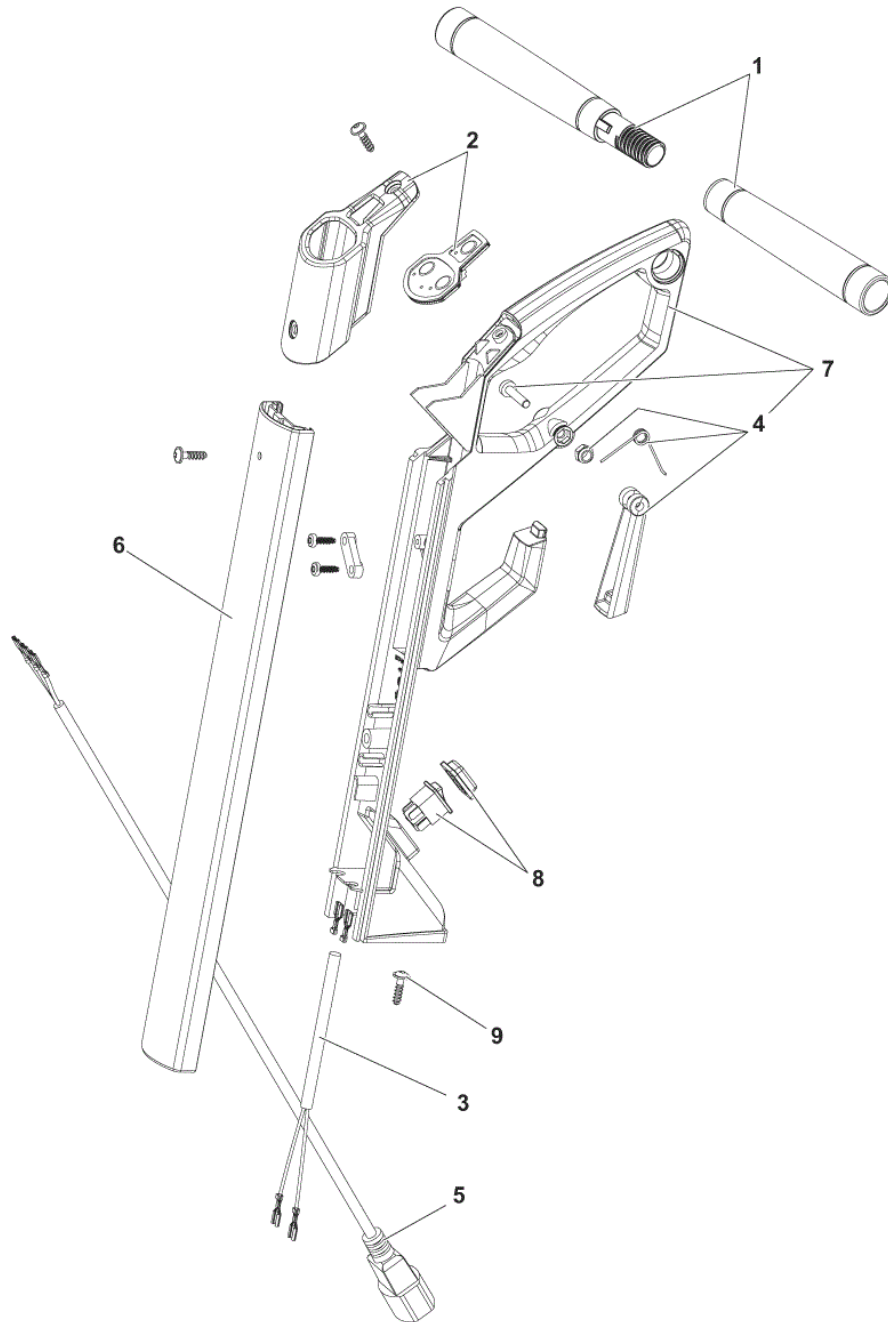

PARTS LIST

2021.02.10

TABLE OF CONTENTS

GENERAL VIEW	1
NOZZLE HEAD	3
BODY	5
RECOVERY TANK	7
SOLUTION TANK	9
HANDLE	11
WIRING DIAGRAM	13
RECOMMENDED PARTS	15

Pos.	Artikelnummer	Hoeveelheid	Omschrijving	Notes
1		1	NOZZLE HEAD CPL	[1]
2		1	BODY CPL. NILFISK 230V	[2]
3		1	HANDLE CPL. NILFISK	[3]
4	107411864	1	Losse zuigbuis met slang (externe kit)	[4]
5	107418023	1	TUBE HOLDER	
6	107411865	1	Tapijtkit	[5]
7	107414568	1	Opberg / acc. net	[5]
8	107413490	1	Afneembaar snoer 10 mtr.	[5]
9	107414842	1	Afneembaar snoer 15 mtr SC100	[5]
10	107414843	1	DETACHABLE CORD 15M GB	[5]
11	107416428	1	DETACHABLE CORD 10M US	[6]
12	107416424	1	DETACHABLE CORD 15M US	[6]

Pos.	Artikelnummer	Hoeveelheid	Omschrijving	Notes
1	107413470	1	Handvat	
1	107417890		2-HAND HANDLE KIT PINK	[1]
2	107413510	1	NILFISK USER INTERFACE	
3	107414817	1	WIRE MAIN SWITCH	[2]
3	107416438	1	WIRE MAIN SWITCH US	[3]
4	107413480	1	SPRING FOR HANDLE	
5	107413489	1	DETACHABLE CORD MALE PLUG	[2]
5	107416427	1	DETACHABLE CORD MALE PLUG US	[3]
6	107413472	1	ALUMINUM TUBE HANDRAIL	
7	107413501	1	HANDLE SCRUBBER NILFISK	[2]
7	107416433	1	HANDLE SCRUBBER ADVANCE	[3]
8	107413516	1	SWITCH MAIN	
9	107141838	1	SCREW K50X18 WN1451 BLACK TORX20	