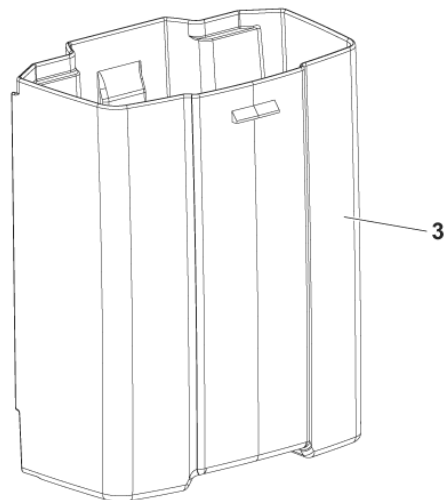

RECOVERY TANK

SC100 E NIL

2017.11.02

2016.05.24

Pos.	Artikelnummer	Hoeveelheid	Omschrijving	Notes
1	107413527	1	TOP RECOVERY TANK GREY	
2	107413484	1	CAP FOR RECOVERY TANK	
3	107413513	1	RECOVERY TANK GREY