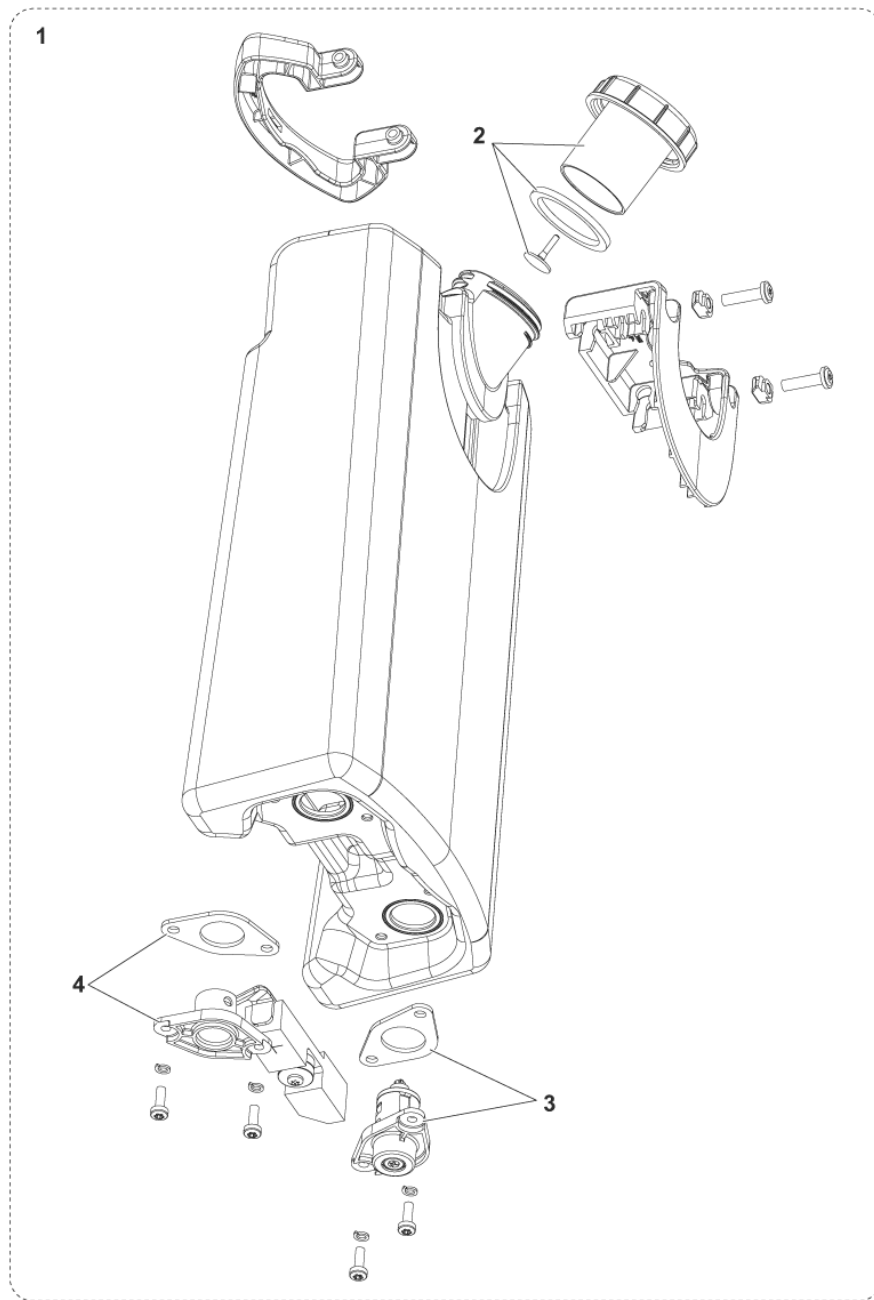

Pos.	Artikelnummer	Hoeveelheid	Omschrijving	Notes
1	107413519	1	SOLUTION TANK NATURAL	
2	107413485	1	CAP SOLUTION TANK JET BLACK	
3	107413532	1	VALVE FOR SOLUTION TANK CPL.	
4	107413506	1	LID FOR FILTER JET BLACK