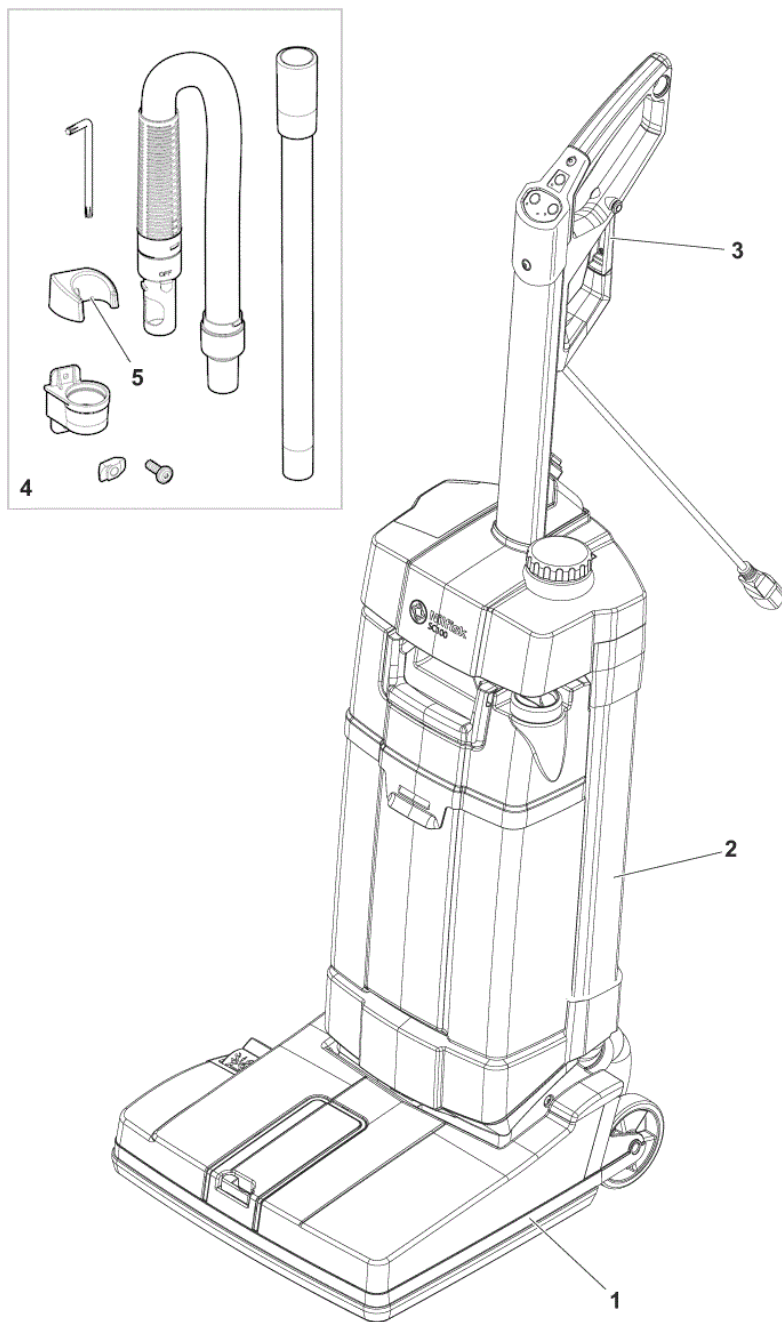

PARTS LIST

2021.02.10

TABLE OF CONTENTS

GENERAL VIEW	1
NOZZLE HEAD	3
BODY	5
RECOVERY TANK	7
SOLUTION TANK	9
HANDLE	11
WIRING DIAGRAM	13
RECOMMENDED PARTS	15

Pos.	Artikelnummer	Hoeveelheid	Omschrijving	Notes
1		1	NOZZLE HEAD CPL	[1]
2		1	BODY CPL. NILFISK 230V	[2]
3		1	HANDLE CPL. NILFISK	[3]
4	107411864	1	Losse zuigbuis met slang (externe kit)	[4]
5	107418023	1	TUBE HOLDER	
6	107411865	1	Tapijtkit	[5]
7	107414568	1	Opberg / acc. net	[5]
8	107413490	1	Afneembaar snoer 10 mtr.	[5]
9	107414842	1	Afneembaar snoer 15 mtr SC100	[5]
10	107414843	1	DETACHABLE CORD 15M GB	[5]
11	107416428	1	DETACHABLE CORD 10M US	[6]
12	107416424	1	DETACHABLE CORD 15M US	[6]

Part Notes:

- [1] - NOZZLE HEAD
- [2] - BODY
- [3] - HANDLE
- [4] - OPTIONAL
- [5] - OPTIONAL - NOT SHOWN
- [6] - US VERSION - NOT SHOWN

Pos.	Artikelnummer	Hoeveelheid	Omschrijving	Notes
1	107413503	1	KEY LOCK BRUSH JET BLACK	
2	107413471	1	AXLE HIGHT ADJUSTMENT ROLLER	
3	107413495	1	BRUSH MOUNTING	
4	107413493	2	DOSING BRIDGE	
5	107411867	1	Zuigmondkit 321mm 13 inch	[1]
5	107411868	1	Zuigmondkit 321mm 13 inch Tapijt	[1]
7	107413522	1	SQUEEGEE PEDAL JET BLACK	
8	107413487	1	CLUTCH OVERLOAD CPL	
9	107413515	1	REAR WHEEL D90 WITH AXLE CPL.	
11	107413520	1	SQUEEGEE LIFTER	
12	107411860	1	Borstel Cyl.310mm 12.5 medium PPL wit	[1]
12	107411861	1	Borstel Cyl. 310mm 12.5 hard PPL zwart	[1]
12	107411862	1	Borstel Cyl. 310mm 12.5 microvezel	[1]
12	107411863	1	Borstel Cyl. 310mm 12.5 tapijt	[1]
14	107414818	1	BEARING COVER LEFT	
15	107413476	1	BRUSH BEARING COVER	
17	107413477	1	BANDO BELT BRUSH	
19	107413478	1	HOSE AIRCHANNEL	
20	107413512	1	PARKING PEDAL ORANGE	
21	107413521	4	SQUEEGEE LIFTER BODY	
27	107413488	1	COVER FOR SQUEEGEE CHANNEL JET	
K1	107413509	1	Nozzlekop	[2]
K2	107413525	1	TOP COVER CHASSIS GREY	[3]
K3	9100002949	1	DELTA UP ROLLERS	[4]