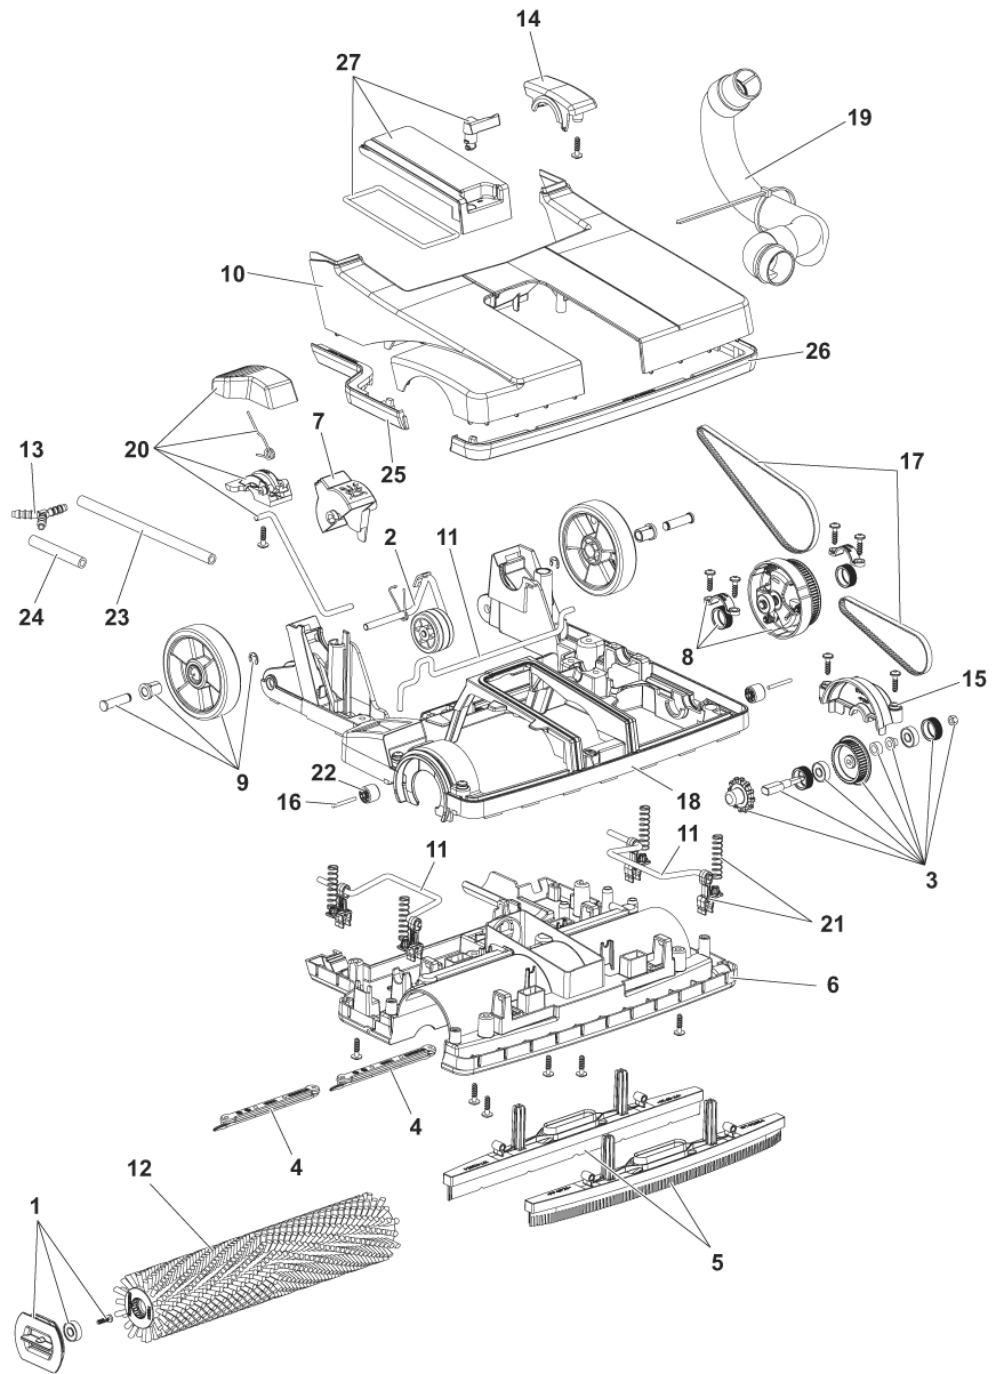

PARTS LIST

2021.02.10

TABLE OF CONTENTS

GENERAL VIEW	1
NOZZLE HEAD	3
BODY	5
RECOVERY TANK	7
SOLUTION TANK	9
HANDLE	11
WIRING DIAGRAM	13
RECOMMENDED PARTS	15

Pos.	Artikelnummer	Hoeveelheid	Omschrijving	Notes
1		1	NOZZLE HEAD CPL	[1]
2		1	BODY CPL. NILFISK 230V	[2]
3		1	HANDLE CPL. NILFISK	[3]
4	107411864	1	Losse zuigbuis met slang (externe kit)	[4]
5	107418023	1	TUBE HOLDER	
6	107411865	1	Tapijtkit	[5]
7	107414568	1	Opberg / acc. net	[5]
8	107413490	1	Afneembaar snoer 10 mtr.	[5]
9	107414842	1	Afneembaar snoer 15 mtr SC100	[5]
10	107414843	1	DETACHABLE CORD 15M GB	[5]
11	107416428	1	DETACHABLE CORD 10M US	[6]
12	107416424	1	DETACHABLE CORD 15M US	[6]

Part Notes:

- [1] - NOZZLE HEAD
- [2] - BODY
- [3] - HANDLE
- [4] - OPTIONAL
- [5] - OPTIONAL - NOT SHOWN
- [6] - US VERSION - NOT SHOWN

Pos.	Artikelnummer	Hoeveelheid	Omschrijving	Notes
1	107413503	1	KEY LOCK BRUSH JET BLACK	
2	107413471	1	AXLE HIGHT ADJUSTMENT ROLLER	
3	107413495	1	BRUSH MOUNTING	
4	107413493	2	DOSING BRIDGE	
5	107411867	1	Zuigmondkit 321mm 13 inch	[1]
5	107411868	1	Zuigmondkit 321mm 13 inch Tapijt	[1]
7	107413522	1	SQUEEGEE PEDAL JET BLACK	
8	107413487	1	CLUTCH OVERLOAD CPL	
9	107413515	1	REAR WHEEL D90 WITH AXLE CPL.	
11	107413520	1	SQUEEGEE LIFTER	
12	107411860	1	Borstel Cyl.310mm 12.5 medium PPL wit	[1]
12	107411861	1	Borstel Cyl. 310mm 12.5 hard PPL zwart	[1]
12	107411862	1	Borstel Cyl. 310mm 12.5 microvezel	[1]
12	107411863	1	Borstel Cyl. 310mm 12.5 tapijt	[1]
14	107414818	1	BEARING COVER LEFT	
15	107413476	1	BRUSH BEARING COVER	
17	107413477	1	BANDO BELT BRUSH	
19	107413478	1	HOSE AIRCHANNEL	
20	107413512	1	PARKING PEDAL ORANGE	
21	107413521	4	SQUEEGEE LIFTER BODY	
27	107413488	1	COVER FOR SQUEEGEE CHANNEL JET	
K1	107413509	1	Nozzlekop	[2]
K2	107413525	1	TOP COVER CHASSIS GREY	[3]
K3	9100002949	1	DELTA UP ROLLERS	[4]